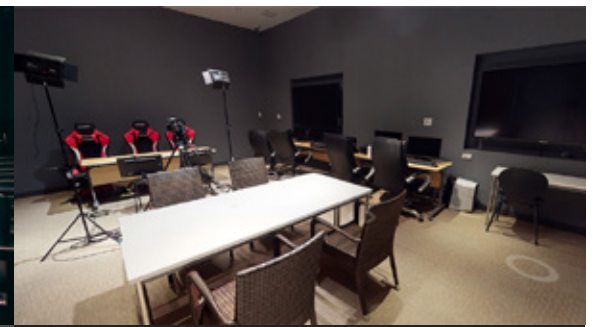

配信スタジオ

貸切利用料	休日 1,000,000 円 / 1日	休日 200,000 円 / 1日	休日 70,000 円 / 1日
	平日 500,000 円 / 1日	平日 100,000 円 / 1日	平日 35,000 円 / 1日
	REDEEの営業時間外での設営 設営・撤去 150,000 円 1日貸切での準備・撤去の利用は通常料金の適用になります。	REDEEの営業時間外での設営 設営・撤去 80,000 円 1日貸切での準備・撤去の利用は通常料金の適用になります。	設営・撤去 25,000 円
時間外利用料 (延長料)	50,000 円 / 時間	20,000 円 / 時間	—
オプション	技術オペレーター(4名) 対応 500,000 円 / 1日	—	—

※ 記載の金額は税抜表記となります。

※ ゴミは原則イベントオーナー様にて持ち帰りいただきます。ゴミ処理をご希望の場合は、別途料金が発生いたします。

※ 付帯設備、機材の詳細は設備・機材一覧をご確認ください。

※ ご利用時間は、施設の営業時間に準じます。

平日 11:00～21:00 / 土日・祝日 10:00～21:00

※ その他、価格表に記載のない項目に関しては別途お問い合わせください。